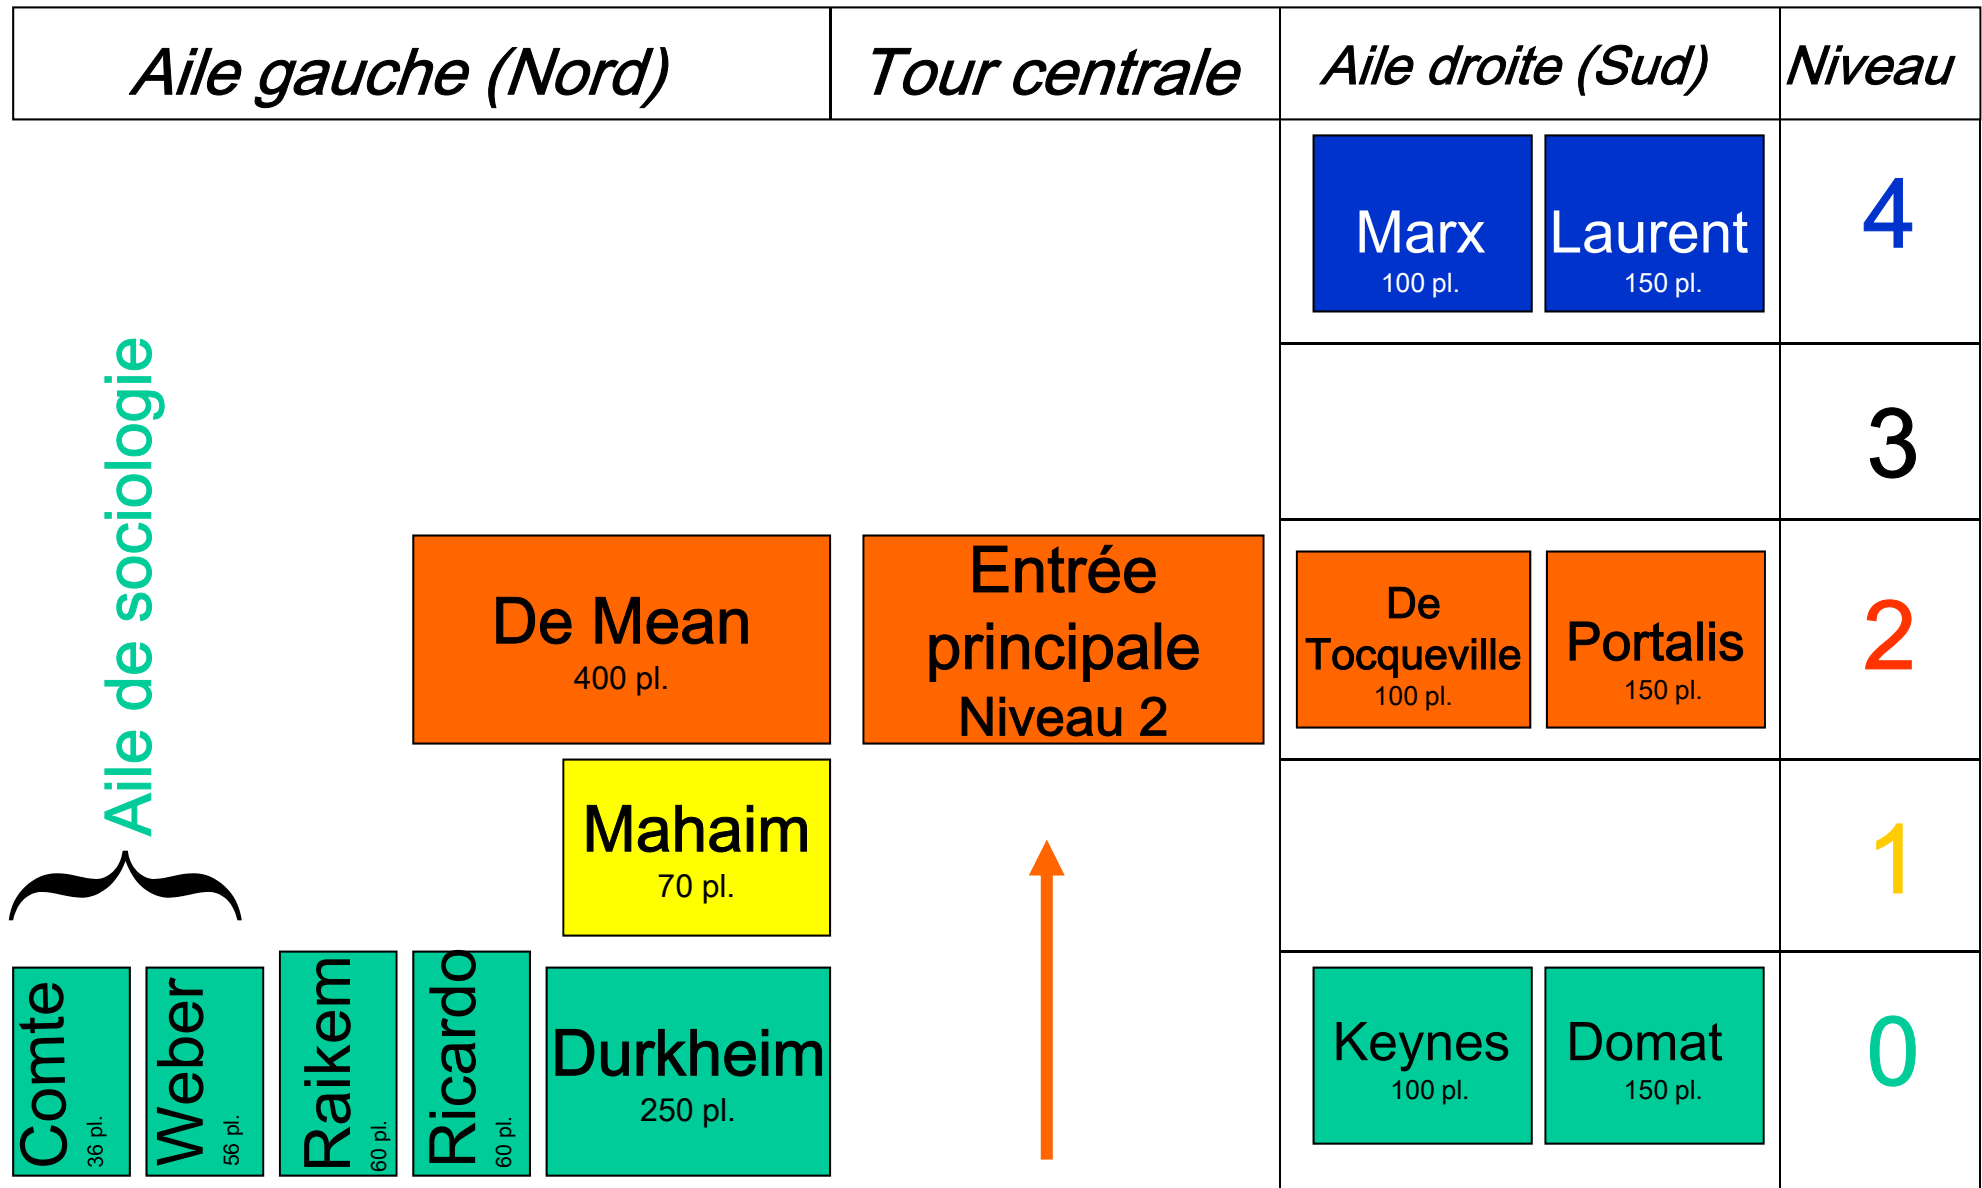

Emplacements des auditoires

Emplacements des séminaires

	Aile gauche (Nord)	Tour centrale	Aile droite (Sud)	Niveau	
				4	
Aile de sociologie	Sém. 10		Salle du Conseil (derrière le Faculty)	3	
	Sém. 11				
	Sém. 9 (Salle inform.) Derrière ascenseur		Entrée principale Niveau 2	2	
	Médialab (gauche en sortant de l'ascenseur)				
	Sém. 7 (loc. 30-33) (gauche en sortant de l'ascenseur)		Sém. 5 Salle inform. loc. 2.10-2.12	Sém. 6 loc. 2.20 -2.24	
Sém. 8 (salle inform.) (Derrière ascenseur loc. 56-60)		Couloir des formations complémentaires			
			Sém. 3 Local 1.25-1.29	1	
			Sém. 1 Loc. R1	Sém. 2 Loc. 1.25-1.29	0

Les salles de cours Trifac 1, 2, 3 et 4 se trouvent au Bât. B 33 (niveau parking)